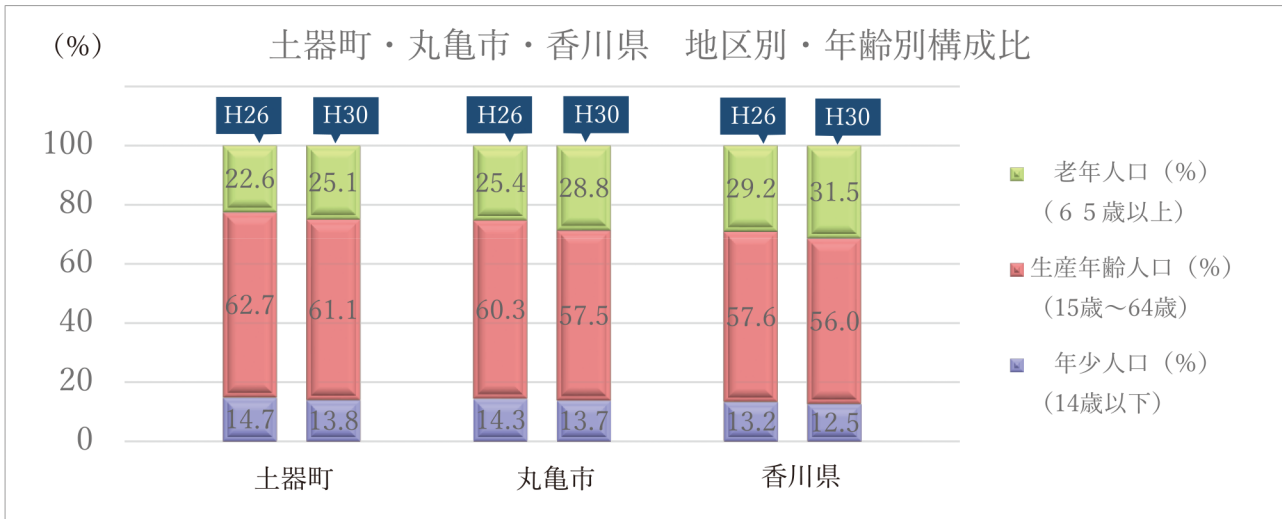

2. 人口・世帯数の推移

【土器町の人口・世帯数】

丸亀市平成30年度10月1日現在常住人口調査

土器町の人口は昭和40年から60年代にかけて人口は3倍に増え、平成22年頃ピークとなり人口12,898人(5,587世帯)となった。しかし、平成27年10月国勢調査では人口は12,704人(5,613世帯)と世帯数は増えても人口は減少している。そして、令和元年10月土器町の常住人口は12,696人に減少している。今後は土器町において世帯数は増えても人口減少傾向は続き、独り暮らしと高齢化はさらに進み、空き家増加などによる問題も懸念される。

【年齢別人口と構成比】

丸亀市平成30年度10月1日現在常住人口調査

平成30年の年齢別人口とその構成比は、65歳以上の老年人口が香川県31.5%、丸亀市28.8%、土器町25.1%とそれぞれ平成26年度より高齢化が進んでいることが分る。そして、生産年齢人口(15歳～64歳)と年少人口(14歳以下)は香川県、丸亀市、土器町共に減少している。グラフからますます少子高齢化が進むことが予想される。