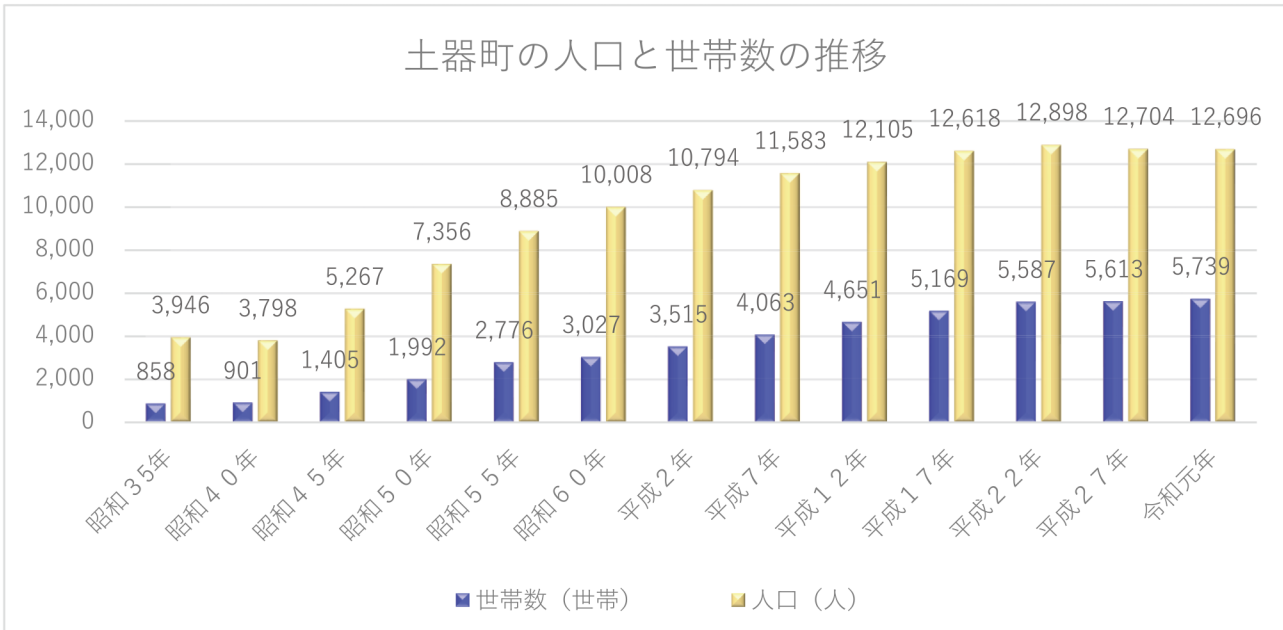

2. 人口・世帯数の推移

【土器町の人口・世帯数】

丸亀市平成30年度10月1日現在常住人口調査

土器町の人口は昭和40年から60年代にかけて人口は3倍に増え、平成22年頃ピークとなり人口12,898人(5,587世帯)となった。しかし、平成27年10月国勢調査では人口は12,704人(5,613世帯)と世帯数は増えても人口は減少している。そして、令和元年10月土器町の常住人口は12,696人に減少している。今後は土器町において世帯数は増えても人口減少傾向は続き、独り暮らしと高齢化はさらに進み、空き家増加などによる問題も懸念される。

【年齢別人口と構成比】

丸亀市平成30年度10月1日現在常住人口調査

平成30年の年齢別人口とその構成比は、65歳以上の老年人口が香川県31.5%、丸亀市28.8%、土器町25.1%とそれぞれ平成26年度より高齢化が進んでいることが分る。そして、生産年齢人口(15歳～64歳)と年少人口(14歳以下)は香川県、丸亀市、土器町共に減少している。グラフからますます少子高齢化が進むことが予想される。