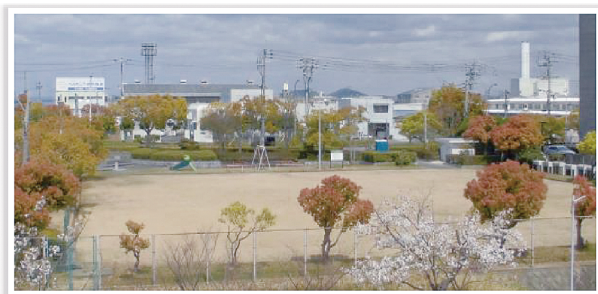

4. 公共施設・公的施設

(1) 主な公共施設

青ノ山保育所・城東幼稚園・城東小学校・クリントピア丸亀・第二学校給食センター・香川県中讃保健福祉事務所・香川県西部子ども相談センター・県立丸亀病院・土器交番・二軒茶屋総合センター・消防団第9分団屯所・土器コミュニティセンター・国土交通省四国地方整備局 香川河川国道事務所 土器川出張所

■クリントピア丸亀

■土器コミュニティセンター
と消防団第9分団屯所

■国土交通省 四国地方整備局
香川河川国道事務所 土器川出張所

(2) 公園・広場

東新開児童公園・安達児童公園・土器川河川公園・二軒茶屋児童公園・三浦運動広場

■東新開児童公園

■安達児童公園

(3) 主な公的施設

ふたば乳児保育園・丸亀土器東郵便局・土器簡易郵便局・特別養護老人ホーム青の山荘・介護老人保健施設あおのやま

(4) 神社・仏閣・祭り

◇寺院