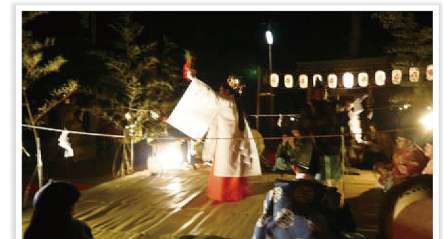

■田潮八幡神社 秋の例大祭 水浴び神輿

■太鼓台の雄姿(田潮八幡神社)

■太鼓台のかき比べ(吉岡神社)

■獅子舞の競演(田潮八幡神社)

■神楽(十二社宮)