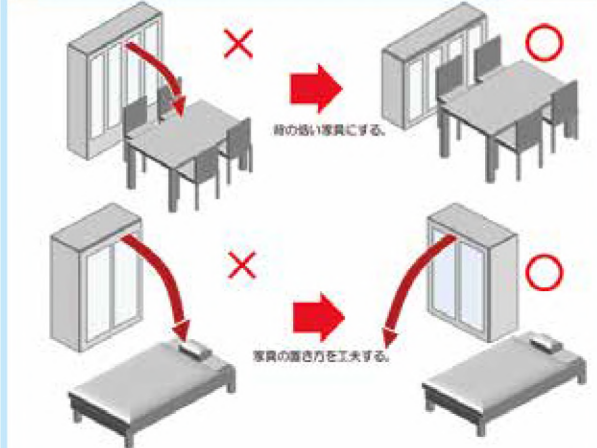

リフレッシュ香の川 土器川清掃

9月4日(日)7時から、リフレッシュ香の川土器川の第1回目の清掃を行いました。土器地区の土器川東岸、西岸に隣接する自治会とJA丸香川丸亀東支店から参加した約100名で、ペットボトル、空き缶、ビニール袋など様々なゴミを回収しました。ご参加いただいた皆様、ありがとうございました。

“家具転倒防止” ってよく聞くけど、どうするの?

土器防災だより ⑫

「寝る場所」や「座る場所」にはなるべく家具を置かないようにしましょう。置く場合には背の低い家具にするか、置き方を工夫します。