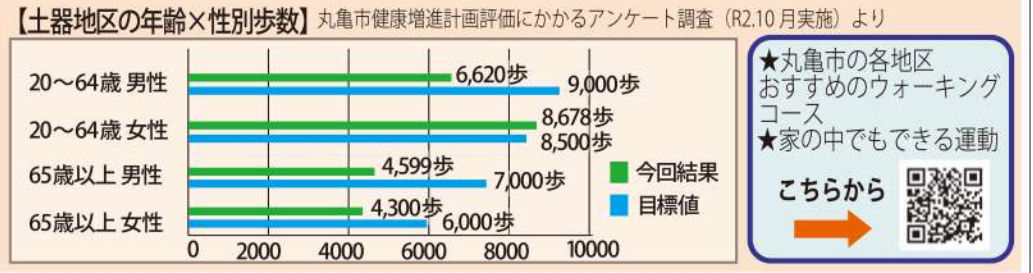

★印の日は17時～21時頃まで門の中も見学可です。

募集 2023ときつ子弥生ふるさとまつりを盛り上げて会場内の作業を募集します。詳細は、土器「ミニコミュニティ」までお問合せ下さい。

田潮八幡神社 年始行事のご案内
元日祭・獅子舞/白鳥太鼓奉納
合同厄払い
どんど祭 みかん焼き

人権コラレ 徒歩10分ですよ
「ここからお城まで徒歩10分ですよ。」かかる時間を親切に伝えたものですが、人によっては20分ぐらいかかる人もいます。車いすを使っているため徒歩では行けない人もいます。誰にもイメージできるように「ここからお城まで1kmですよ」と伝えるのはどうでしょうか。

健康課 健康課 だより 健幸10か条 6 (無)理なく体を動かす日
～自分のできる範囲で体を動かしましょう～

新型コロナウイルスやインフルエンザ等、感染症の流行が心配な季節です。運動をすると免疫力がアップするので、感染症にかかるリスクを減らすことができます。まずは日常生活の中で今より10分多く動くこと、「プラス10分」から始めましょう。たとえば、ウォーキングであれば、今の歩数からプラス1000歩を目標にしてみましょう。