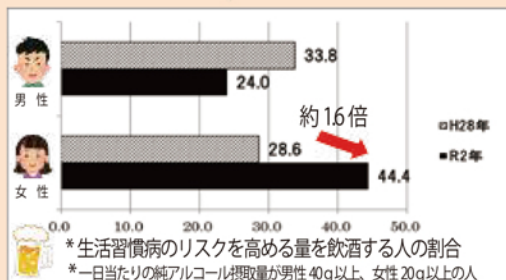

4月9日(日)は香川県議会選挙のため、センターの使用はできません。

健康講座のご案内～ワン知育教室～

健康のためにウンチについて正しい知識を身につけましょう。
日時: 5月9日(火) 10:00~11:00
場所: 土器コミュニティセンター(大会議室)
申込: 土器コミュニティセンター(0877-24-2045)まで
講師: 香川ヤクルト販売(株) 所属管理栄養士

定員30名
参加費は無料

子育てパパママ防災講座

日時: 5月14日(日) 10:15~11:30
場所: 土器コミュニティセンター
講師: 丸亀市危機管理課
申込: 5月9日(火)メ切土器コミュニティセンター(0877-24-2045)まで
※親子のふれあい遊びや絵本の読み聞かせの時間もあるよ!

参加費は無料

人権コラム
差別と区別はどう違う?
差別は自分の努力ではどうしようもないことで不利益を被ることです。女性と男性とだけで不利益を被れば、女性差別です。一方、高校入学者選抜試験による入学の可否の判断は、区別です。

健康課 だよ!

令和5年度は健康10か条の②⑨⑩に関する取り組みを重点的に推進していきます。

- ② 2(二) コチン Stop の日 ~今日はたばこを忘れてみましょう~
⑨ 9(休) 肝日をとる日 ~楽しいお酒も休肝日を忘れずに~
⑩ 10(受) 診する日 ~健康診断で自分の体をチェックしましょう~

～土器町の飲酒状況について～

前回と比べて女性でたくさん飲酒をする人が増えています。

週に2～3日は休肝日をもうけましょう!

- ◆福寿学級
福寿学級は、5月に開校します。
◆介護予防のための体操教室
4月13日(木)午前10時～11時30分
土器コミュニティセンター(大会議室)
◆健康相談
4月13日(木)午前9時30分～11時30分
土器コミュニティセンター(軽運動室)
◆すくすくクラブ土器
4月26日(水)午前10時～11時10分
土器コミュニティセンター(大会議室・軽運動室)
◆にじいろカフェどき
『簡単にストレス解消と脳の活性化』
講師: 村井真由美先生
4月15日(土)午後1時30分～3時30分
土器コミュニティセンター(軽運動室)
*栄養師による栄養相談があります。